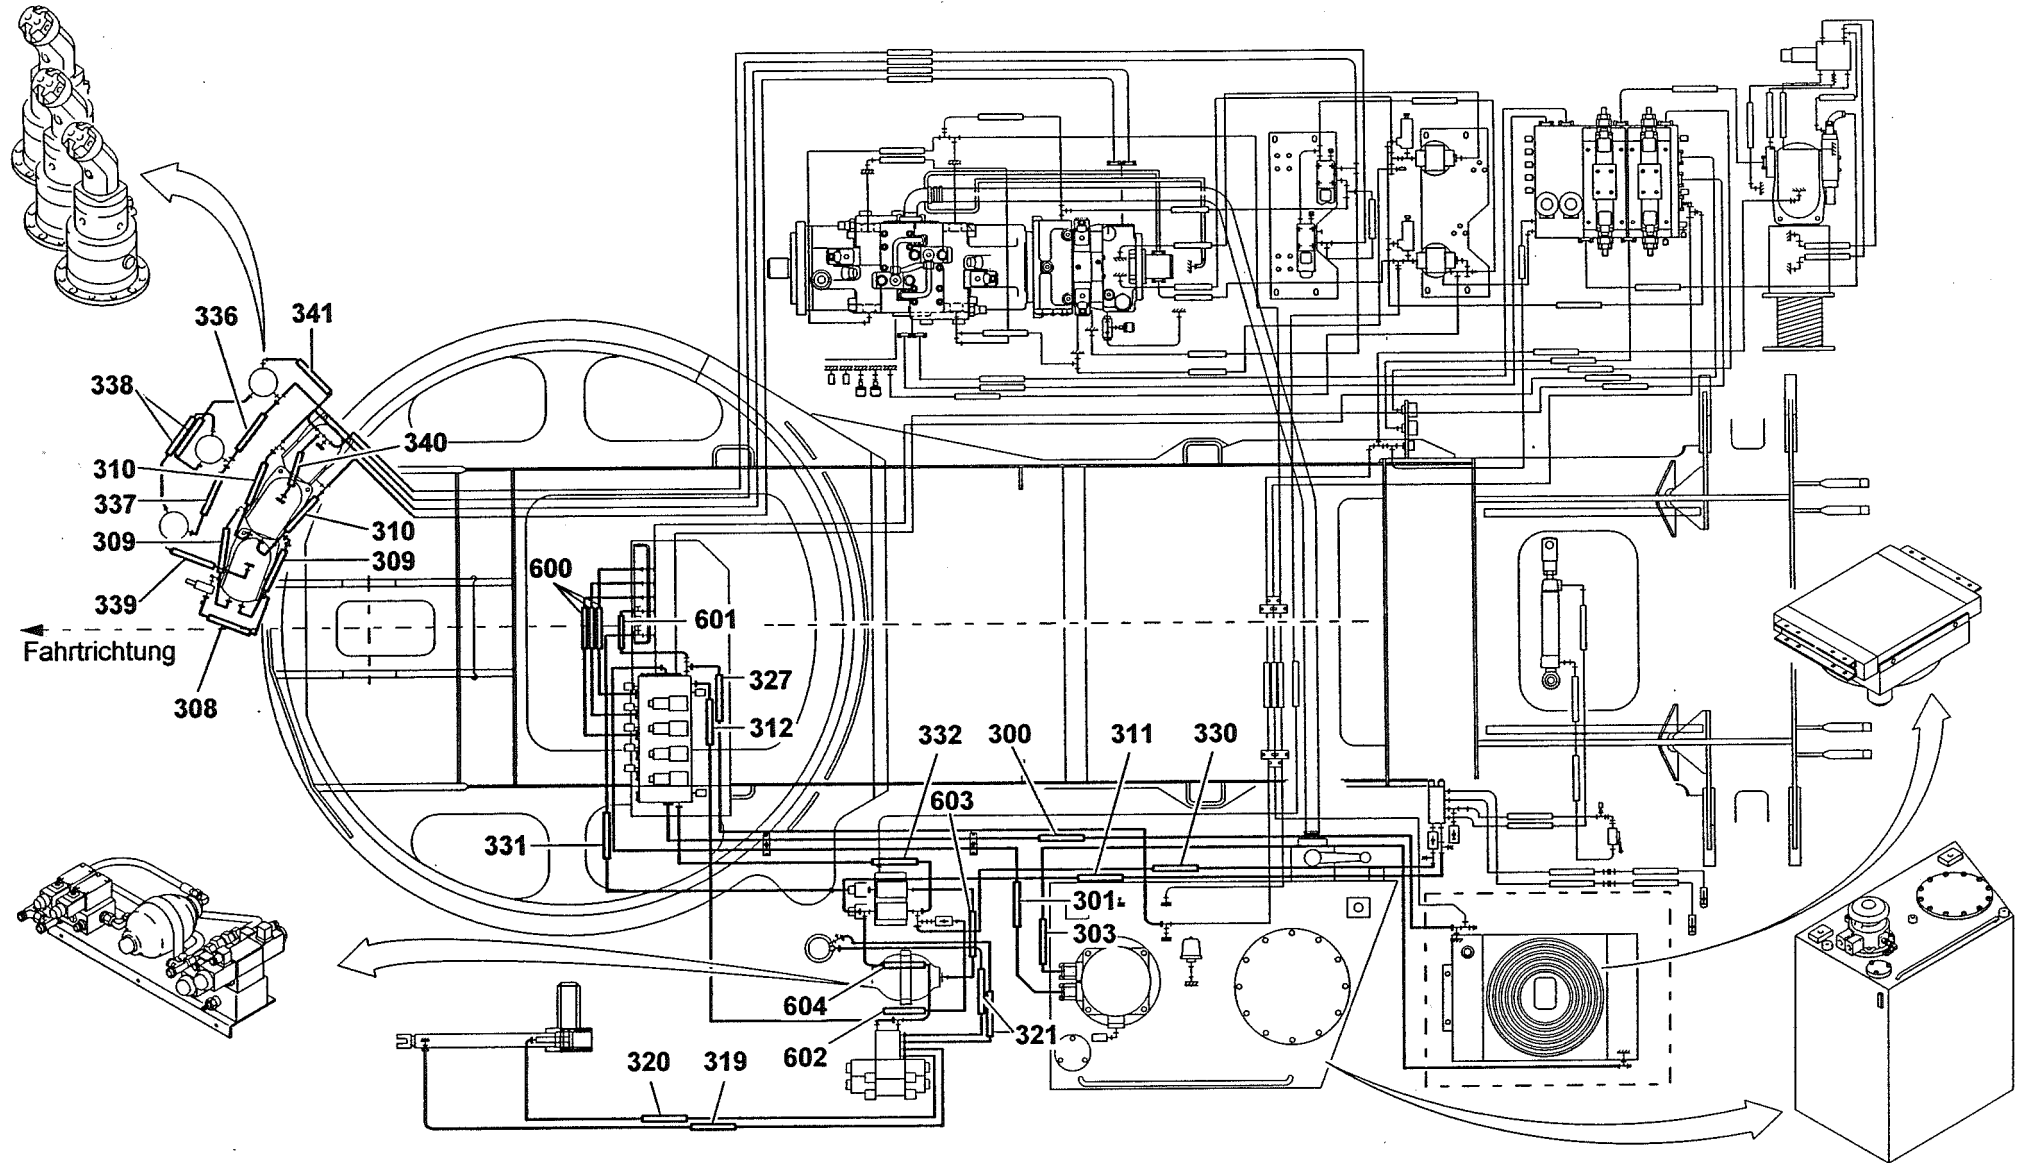

SCHLAUCHLEITUNGEN DREHTISCH
HOSES, TURNTABLE

BILDТАFЕL
PICTORIAL DISPLAY

GMK 5180
BE 600
G 786

10.99

3011127-ETL D

1/2

SCHLAUCHLEITUNGEN DREHTISCH
HOSES, TURNTABLE

BILDTAFEL PICTORIAL DISPLAY			GMK 5180 BE 600 G 786
10.99	3011127-ETL D	2/2	